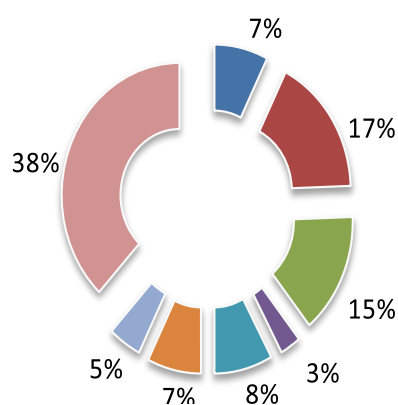

Répartition :

Les objets les plus communément volés à l'intérieur d'une voiture

- Accessoire personnel
- Électronique
- Ordinateur
- Malette et/ou Valise
- Radio d'auto
- Vêtement
- GPS
- Autres