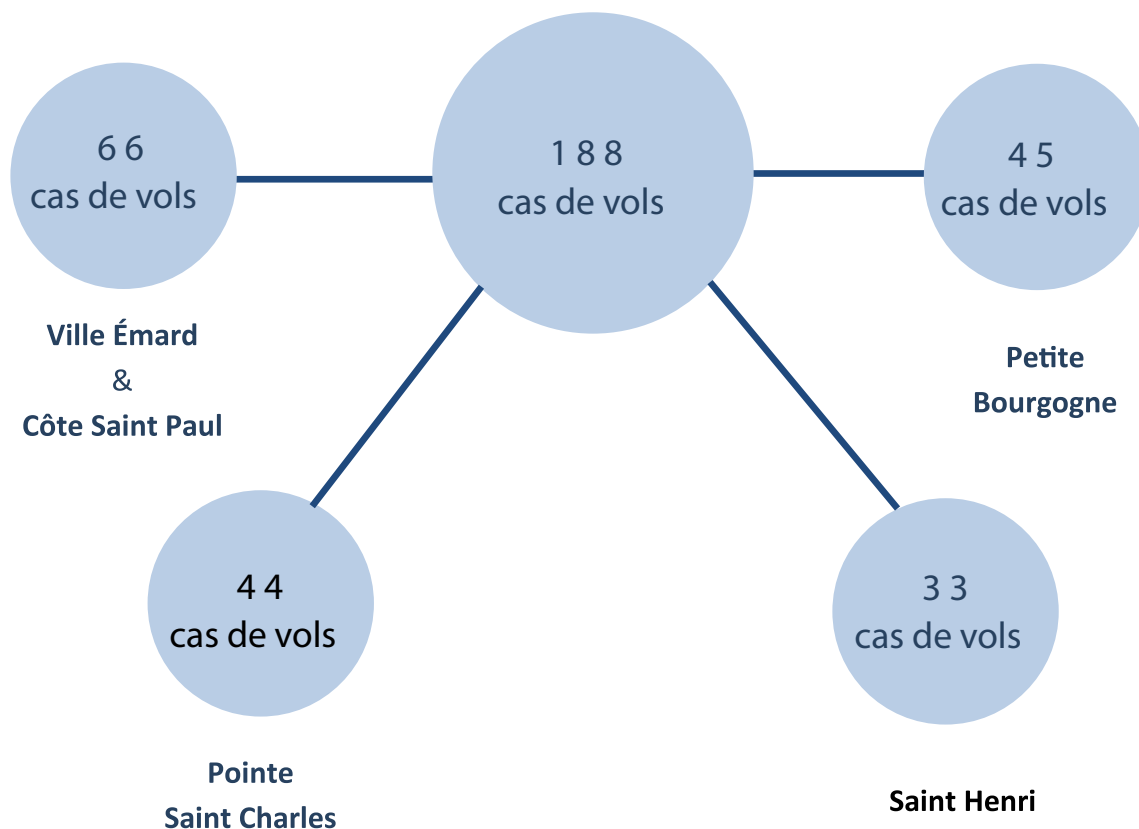

Répartition :

Les objets les plus communément volés à l'intérieur d'une voiture

- Accessoire personnel
- Électronique
- Ordinateur
- Malette et/ou Valise
- Radio d'auto
- Vêtement
- GPS
- Autres